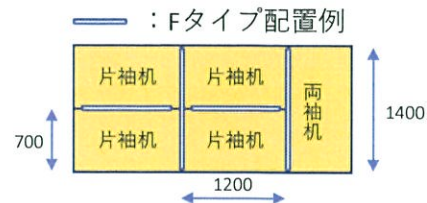

板厚: 5mm 高さ可動域: 450~800mm (50mm間隔)

ホテルビュッフェカウンターでの設置事例

製品の特長

開口部はパーテーションの幅分を有効に活かせるため、従来品に比べて不便を感じません!

可動式なので設置場所に合わせて高さを変更できます!

クリアパーテーション採用実績 (一例)

- ・銀行
- ・証券会社
- ・高級リゾートホテル・旅館
- ・結婚式場
- ・総合病院
- ・保健所
- ・大学
- ・役所
- ・上場企業オフィス
- ・税理士法人
- ・飲食業・小売業
- ・大手ダンススクール(その他教室)

●仕様は予告なく変更となる場合があります。●写真イラストはイメージです。●飛沫感染を疫学的に防止するものではありません。

大量オーダーは特別価格をご案内します!

Fタイプ

脚部パーツはスライドします

特長

スキマ20mm

事務所機のサイズにぴったり
下部スキマ20mmあり、コードや
機の段差もカバーできます

- ・高さ600mm、横幅は一般的な両袖机、片袖机のサイズに合わせた2種類をご用意しております。
- ・脚部パーツは場所に応じて位置を自由に換えられます。
- ・下部スキマ20mm確保しているため、コードや機の段差もカバーしやすいです。

製品イメージ

※設置イメージ

製品タイプ	サイズ(mm)
Fタイプ1200	W1170×H620×D130
Fタイプ1400	W1370×H620×D130

板厚: 表面板3mm、脚部品13mm 下部隙間20mm

オフィス用については
特注サイズも承ります!

名古屋市緑区大高町字丸ノ内38の1

株式会社 **ヨギリツ**

バー・居酒屋・レストランetc... 飲食店客席への設置に最適!