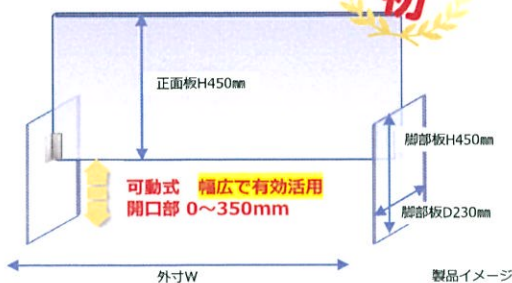

クリアパーテーション

飛沫感染を予防

※窓口設置事例

可動式タイプ

業界初

製品イメージ

窓口・接客の伴う場所に最適
高級感のあるアルミフレームを採用

製品タイプ	サイズ(mm)
600タイプ	外寸W580
900タイプ	外寸W880
1200タイプ	外寸W1180
1500タイプ	外寸W1480
1800タイプ	外寸W1780

●仕様は予告なく変更となる場合があります。●写真イラストはイメージです。●飛沫感染を疫学的に防止するものではありません。

大量オーダーは特別価格をご案内します!

Fタイプ

脚部パーツはスライドします

特長

スキマ20mm

事務所機のサイズにぴったり
下部スキマ20mmあり、コードや
機の段差もカバーできます

- ・高さ600mm、横幅は一般的な両袖机、片袖机のサイズに合わせた2種類をご用意しております。
- ・脚部パーツは場所に応じて位置を自由に換えられます。
- ・下部スキマ20mm確保しているため、コードや機の段差もカバーしやすいです。

製品イメージ

※設置イメージ

製品タイプ	サイズ(mm)
Fタイプ1200	W1170×H620×D130
Fタイプ1400	W1370×H620×D130

板厚: 表面板3mm、脚部品13mm 下部隙間20mm

オフィス用については
特注サイズも承ります!

名古屋市緑区大高町字丸ノ内38の1

株式会社 **ヨギリツ**

バー・居酒屋・レストランetc... 飲食店客席への設置に最適!

飲食店カウンターの
客席仕切に最適!

ライトタイプ

製品イメージ

製品タイプ	サイズ(mm)
ライト 450サイズ	W450×H455×D130
ライト 600サイズ	W600×H455×D130
ライト 900サイズ	W900×H455×D130

板厚：表面材3mm、脚部品6mm

オーダーサイズが欲しい! 実物見たい! そのような声にもお応えいたします!

大量オーダーは
特別価格をご案内します

品質・迅速第一 **ダイリツ** ストックカンパ 環境機器