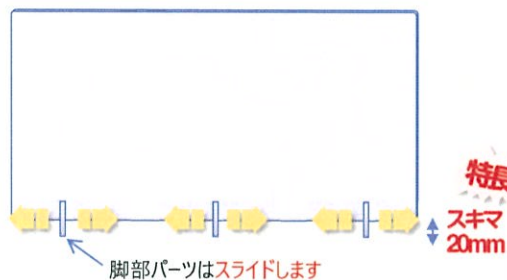

クリアパーテーション

飛沫感染を予防

※窓口設置事例

可動式タイプ

業界初

製品イメージ

窓口・接客の伴う場所に最適
高級感のあるアルミフレームを採用

製品タイプ	サイズ(mm)
600タイプ	外寸W580
900タイプ	外寸W880
1200タイプ	外寸W1180
1500タイプ	外寸W1480
1800タイプ	外寸W1780

板厚: 5mm 高さ可動域: 450~800mm (50mm間隔)

ホテルビュッフェカウンターでの設置事例

製品の特長

開口部はパーテーションの幅分を有効に活かせるため、従来品に比べて不便を感じません!

可動式なので設置場所に合わせて高さを変更できます!

クリアパーテーション採用実績 (一例)

- ・銀行
- ・証券会社
- ・高級リゾートホテル・旅館
- ・結婚式場
- ・総合病院
- ・保健所
- ・大学
- ・役所
- ・上場企業オフィス
- ・税理士法人
- ・飲食業・小売業
- ・大手ダンススクール(その他教室)

●仕様は予告なく変更となる場合があります。●写真イラストはイメージです。●飛沫感染を疫学的に防止するものではありません。

大量オーダーは特別価格をご案内します!

Fタイプ

脚部パーツはスライドします

特長

スキマ20mm

事務所機のサイズにぴったり
下部スキマ20mmあり、コードや
機の段差もカバーできます

- ・高さ600mm、横幅は一般的な両袖机、片袖机のサイズに合わせた2種類をご用意しております。
- ・脚部パーツは場所に応じて位置を自由に換えられます。
- ・下部スキマ20mm確保しているため、コードや機の段差もカバーしやすいです。

飲食店カウンターの
客席仕切に最適!

ライトタイプ

製品イメージ

製品タイプ	サイズ(mm)
ライト 450サイズ	W450×H455×D130
ライト 600サイズ	W600×H455×D130
ライト 900サイズ	W900×H455×D130

板厚：表面材3mm、脚部品6mm

オーダーサイズが欲しい! 実物見たい! そのような声にもお応えいたします!

大量オーダーは
特別価格をご案内します

品質・迅速第一 **ダイリツ** ストックカンパ 環境機器