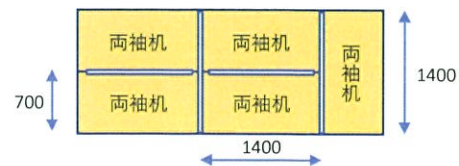

板厚: 5mm 高さ可動域: 450~800mm (50mm間隔)

ホテルビュッフェカウンターでの設置事例

製品の特長

開口部はパーテーションの幅分を有効に活かせるため、従来品に比べて不便を感じません!

可動式なので設置場所に合わせて高さを変更できます!

クリアパーテーション採用実績 (一例)

- ・銀行
- ・証券会社
- ・高級リゾートホテル・旅館
- ・結婚式場
- ・総合病院
- ・保健所
- ・大学
- ・役所
- ・上場企業オフィス
- ・税理士法人
- ・飲食業・小売業
- ・大手ダンススクール(その他教室)

●仕様は予告なく変更となる場合があります。●写真イラストはイメージです。●飛沫感染を疫学的に防止するものではありません。

大量オーダーは特別価格をご案内します!

Fタイプ

脚部パーツはスライドします

特長

スキマ20mm

事務所機のサイズにぴったり
下部スキマ20mmあり、コードや
機の段差もカバーできます

- ・高さ600mm、横幅は一般的な両袖机、片袖机のサイズに合わせた2種類をご用意しております。
- ・脚部パーツは場所に応じて位置を自由に換えられます。
- ・下部スキマ20mm確保しているため、コードや機の段差もカバーしやすいです。

製品イメージ

※設置イメージ

製品タイプ	サイズ(mm)
Fタイプ1200	W1170×H620×D130
Fタイプ1400	W1370×H620×D130

板厚: 表面板3mm、脚部品13mm 下部隙間20mm

オフィス用については
特注サイズも承ります!

名古屋市緑区大高町字丸ノ内38の1

株式会社 **ヨギリツ**

バー・居酒屋・レストランetc... 飲食店客席への設置に最適!