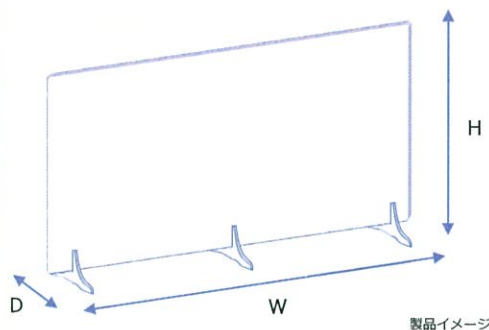

板厚: 5mm 高さ可動域: 450~800mm (50mm間隔)

ホテルビュッフェカウンターでの設置事例

製品の特長

開口部はパーテーションの幅分を有効に活かせるため、従来品に比べて不便を感じません!

可動式なので設置場所に合わせて高さを変更できます!

クリアパーテーション採用実績 (一例)

- ・銀行
- ・証券会社
- ・高級リゾートホテル・旅館
- ・結婚式場
- ・総合病院
- ・保健所
- ・大学
- ・役所
- ・上場企業オフィス
- ・税理士法人
- ・飲食業・小売業
- ・大手ダンススクール(その他教室)

●仕様は予告なく変更となる場合があります。●写真イラストはイメージです。●飛沫感染を疫学的に防止するものではありません。

大量オーダーは特別価格をご案内します!

Fタイプ

脚部パーツはスライドします

特長

スキマ20mm

事務所機のサイズにぴったり
下部スキマ20mmあり、コードや
機の段差もカバーできます

- ・高さ600mm、横幅は一般的な両袖机、片袖机のサイズに合わせた2種類をご用意しております。
- ・脚部パーツは場所に応じて位置を自由に換えられます。
- ・下部スキマ20mm確保しているため、コードや機の段差もカバーしやすいです。

製品イメージ

※設置イメージ

製品タイプ	サイズ(mm)
Fタイプ1200	W1170×H620×D130
Fタイプ1400	W1370×H620×D130

板厚: 表面板3mm、脚部品13mm 下部隙間20mm

オフィス用については
特注サイズも承ります!

名古屋市緑区大高町字丸ノ内38の1

株式会社 **ヨギリツ**

バー・居酒屋・レストランetc... 飲食店客席への設置に最適!

飲食店カウンターの
客席仕切に最適!

ライトタイプ

製品イメージ

製品タイプ	サイズ(mm)
ライト 450サイズ	W450×H455×D130
ライト 600サイズ	W600×H455×D130
ライト 900サイズ	W900×H455×D130

板厚：表面材3mm、脚部品6mm

オーダーサイズが欲しい! 実物見たい! そのような声にもお応えいたします!

大量オーダーは
特別価格をご案内します

品質・迅速第一 **ダイリツ** ストックカンパ 環境機器