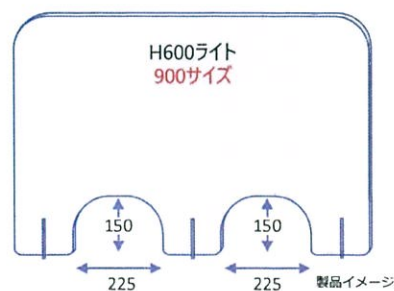

製品イメージ

●仕様は予告なく変更となる場合があります。●写真イラストはイメージです。●飛沫感染を疫学的に防止するものではありません。