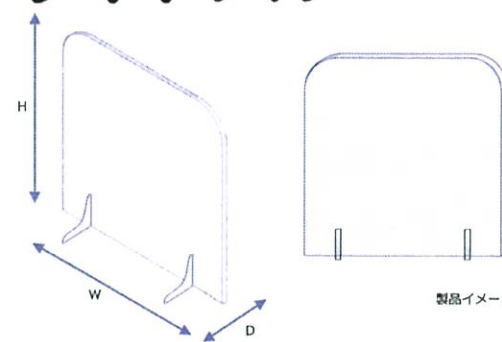

製品イメージ

※設置イメージ

製品タイプ	サイズ(mm)
Fタイプ1200	W1170×H620×D130
Fタイプ1400	W1370×H620×D130

板厚: 表面板3mm、脚部品13mm 下部隙間20mm

オフィス用については
特注サイズも承ります!

名古屋市緑区大高町字丸ノ内38の1

株式会社 **ヨギリツ**

バー・居酒屋・レストランetc... 飲食店客席への設置に最適!

飛沫感染を予防

※設置イメージ

高さ600サイズ確保のハイモデル
開口部付で設置物があってもOK

- ・ 開口部付なので、物のやり取りをスムーズに行うことができます。
- ・ 板厚5mmの材料を採用し、空調などの影響での揺れが起きにくくなっています。

日本人平均座高に合わせた
高さ600mmサイズの
ハイモデル

H600ライトタイプ

製品タイプ	サイズ(mm)	開口サイズ(mm)
H600ライト 450サイズ	W450×H605×D130	幅150×高さ150 1か所
H600ライト 600サイズ	W600×H605×D130	幅300×高さ150 1か所
H600ライト 900サイズ	W900×H605×D130	幅225×高さ150 2か所

板厚：表面材3mm、脚部品6mm

製品イメージ

●仕様は予告なく変更となる場合があります。●写真イラストはイメージです。●飛沫感染を疫学的に防止するものではありません。

※設置事例

飲食店、オフィスなど
多数採用いただいています

- ・ 差し込むだけのカンタン組立。
- ・ 設置後の移動もラクラク。
- ・ 飲食店のカウンター、客席の仕切りに。
- ・ 休憩室、食堂の仕切りに。
- ・ オフィスなど従業員同士の仕切りに。

飲食店カウンターの
客席仕切に最適!

ライトタイプ

製品イメージ

製品タイプ	サイズ(mm)
ライト 450サイズ	W450×H455×D130
ライト 600サイズ	W600×H455×D130
ライト 900サイズ	W900×H455×D130

板厚：表面材3mm、脚部品6mm

オーダーサイズが欲しい! 実物見たい! そのような声にもお応えいたします!

大量オーダーは
特別価格をご案内します

品質・迅速第一 **ダイリツ** ストックカンパ 環境機器