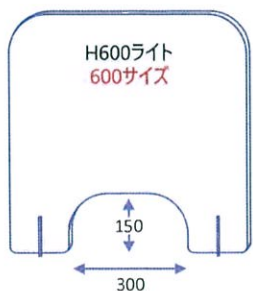

製品イメージ

●仕様は予告なく変更となる場合があります。●写真イラストはイメージです。●飛沫感染を疫学的に防止するものではありません。