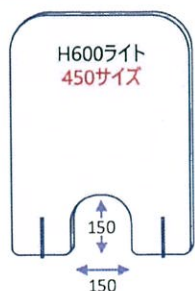

製品イメージ

●仕様は予告なく変更となる場合があります。●写真イラストはイメージです。●飛沫感染を疫学的に防止するものではありません。